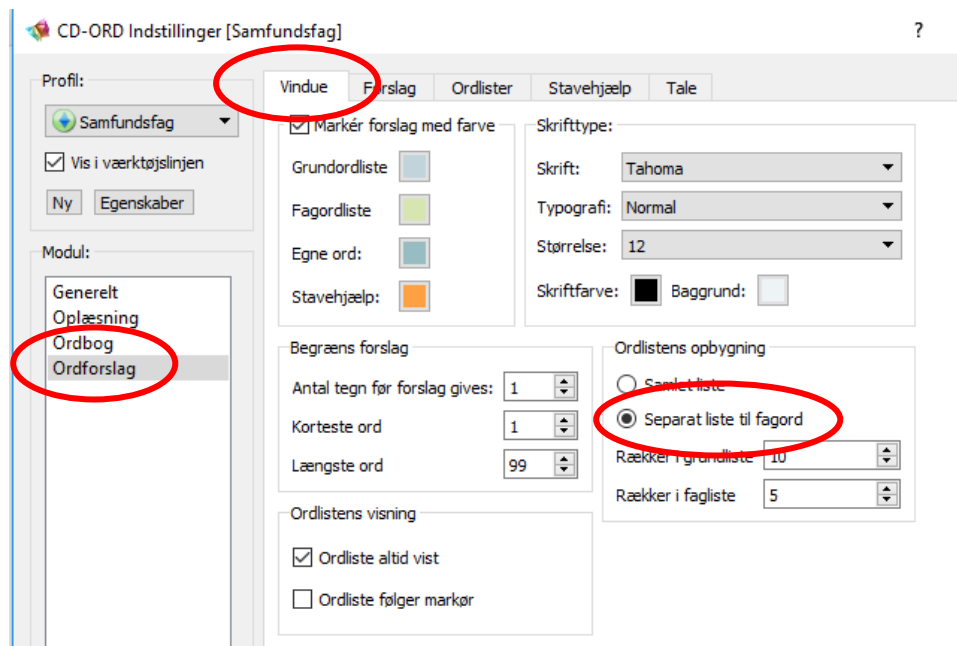

Man kan også indstille CD-ord, så den viser fagordlisten i en separat liste.

br

1	Brug
2	Bruger
3	Brian
4	Brøndby
5	Brød
6	Brevet
7	Breve
8	Bruxelles
9	Broen
0	Brugte
Alt+1	Brainstorm
Alt+2	Brundtland-rapporten
Alt+3	Brainstorms
Alt+4	Brugspapir
Alt+5