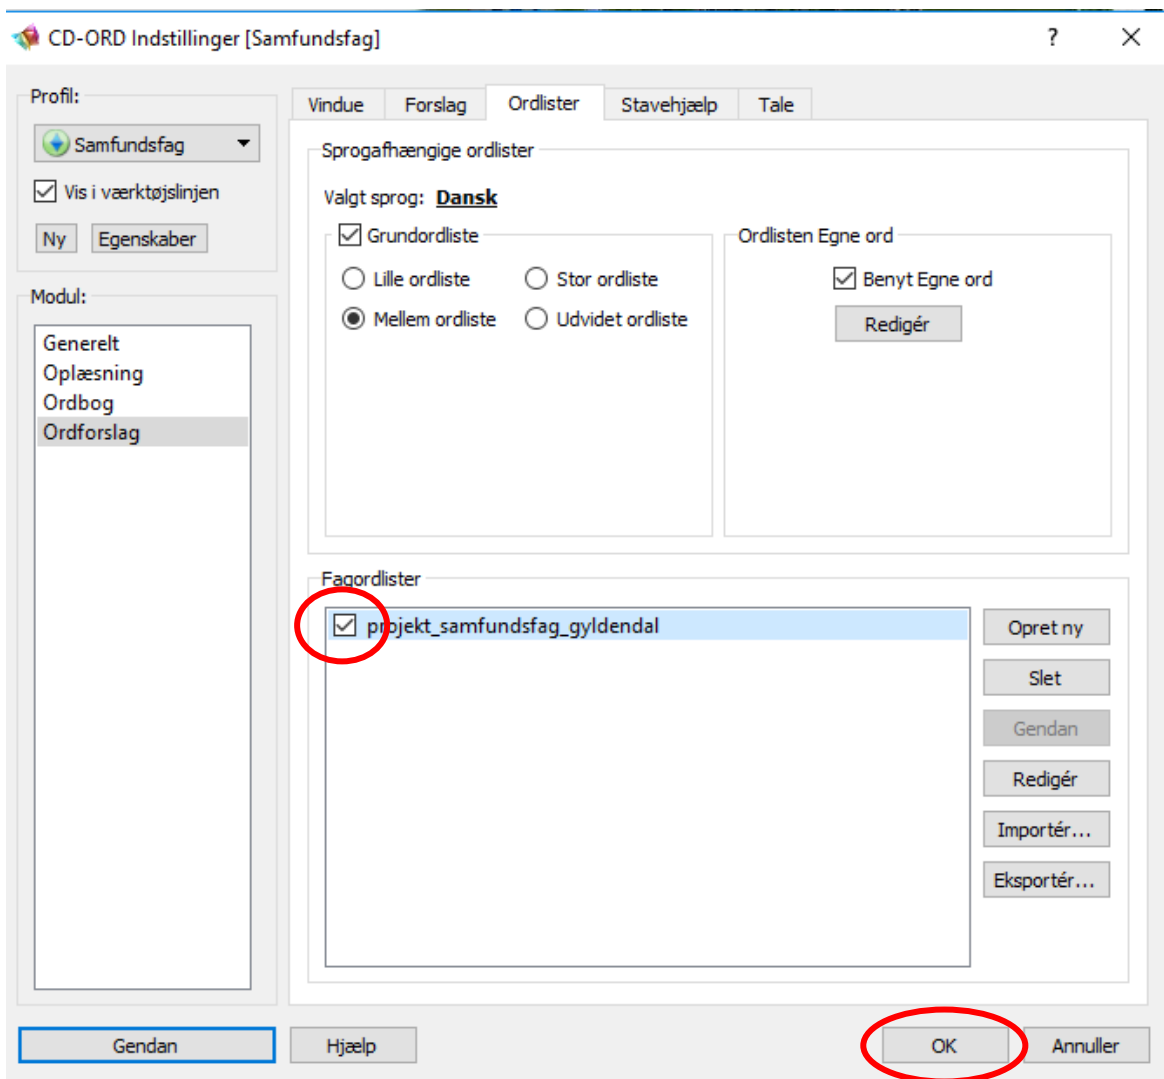

6. Husk at sætte flueben i ordlisten og den er nu tilknyttet den valgte profil.

7. Når du nu skriver med ordforslag vil fagordene være at finde i ordforslagene.

brut

1	Brugte
2	Brugt
3	Bruttalt
4	Brudte
5	Bruttonationalproduktet
6	Brutale
7	Brutal
8	Bruttoskatten
9	Brudt
0	Brutalitet