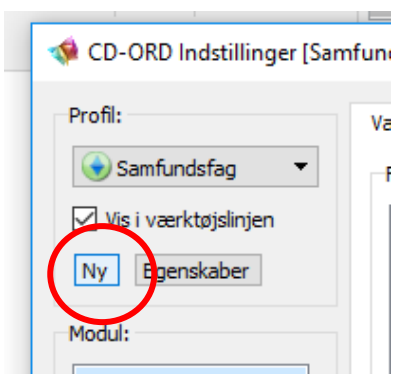

3. Åbn CD-ord og lav en ny profil eller åbn den ønskede - fx Samfundsfag.