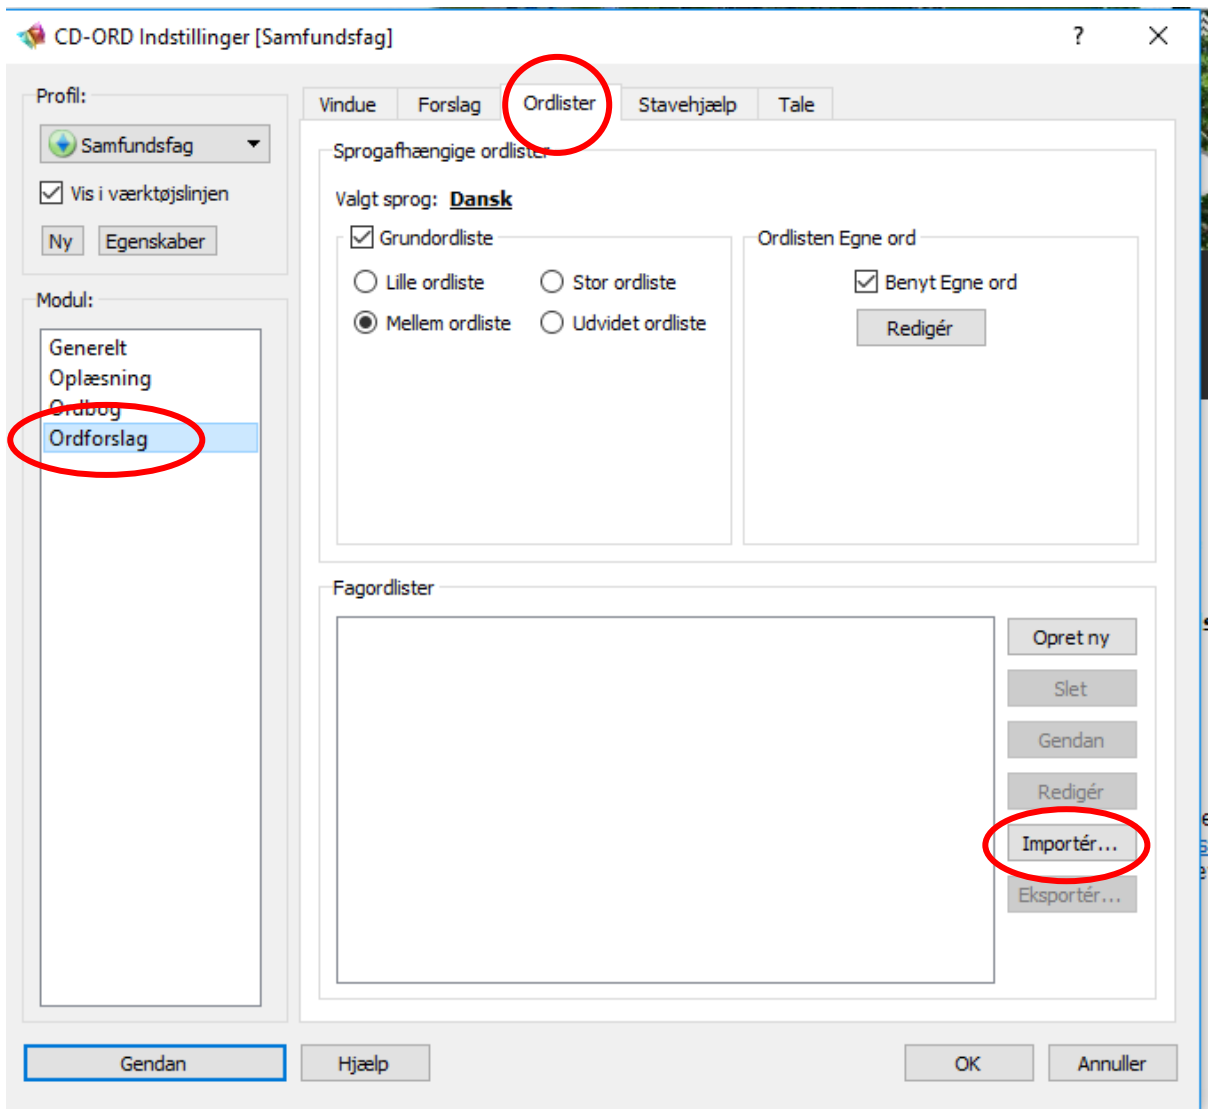

4. Vælg derefter ordforslag → ordlister og tryk på importer under fagordlister