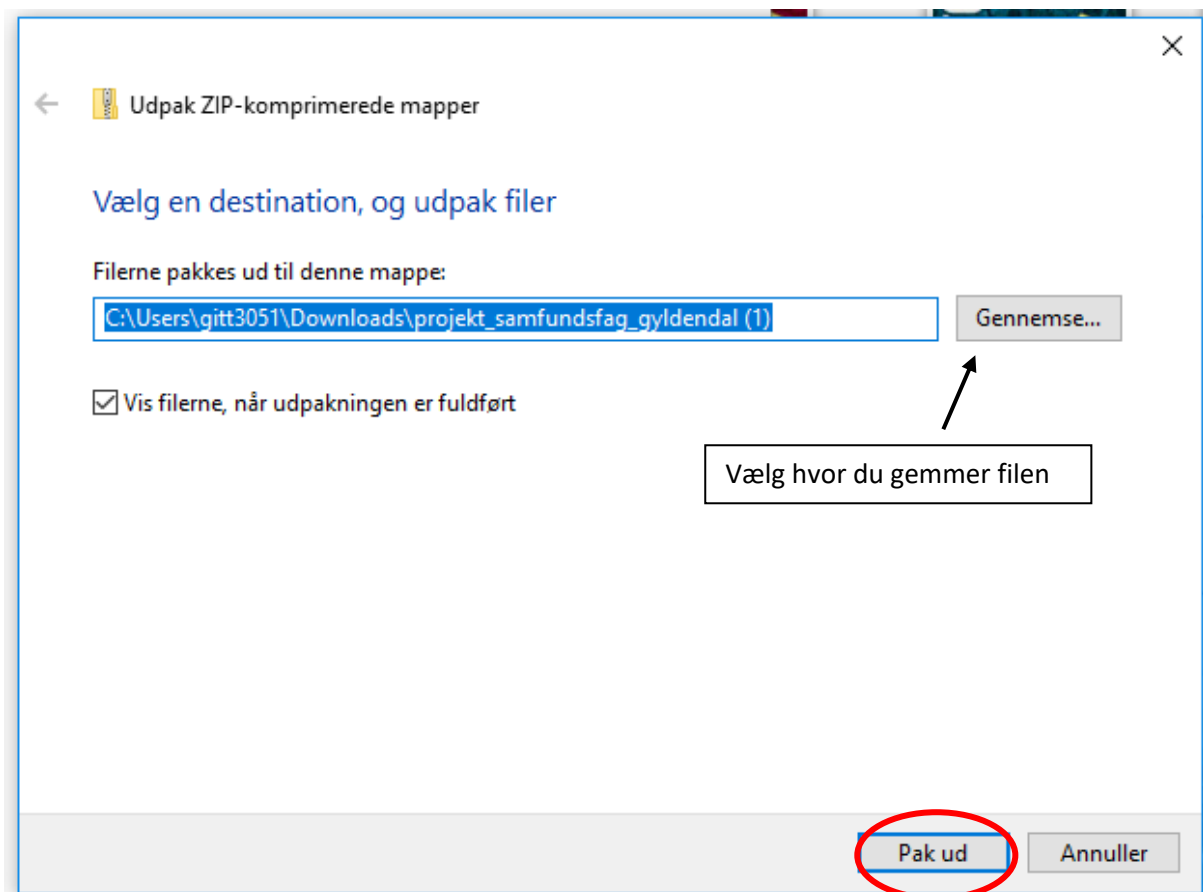

## Tilknyt en fagordliste til profil i CD-ord

1. Gå på [www.mv-nordic](http://www.mv-nordic) og find den ønskede fagordliste.

The screenshot shows the MV-NORDIC website interface. On the left is a navigation menu with the following items: Skoler, Forside > Produkter > CD-ORD, CD-ORD, Om CD-ORD, Oversigt over funktioner, **Fagordlister** (circled in red), Inspiration til undervisning +, Video og vejledninger, Hjælp dit ordblinde barn, Login, hent programmer, Gratis prøveperiode, and Pris. On the right, there is a grid of 12 book covers with the following labels below them: 'Hent fagord til Historie 8', 'Hent fagord til Historie 9', 'Hent fagord til Kosmos', 'Hent fagord til Kosmos B', 'Hent fagord til Kosmos C', 'Hent fagord til Liv og religion 7/8', 'Hent fagord til Liv og religion 9', and 'Hent fagord til Projekt Samfundsfag' (circled in red). The other covers are 'Samfundstudier' and 'Vild med dansk 7', 'Vild med dansk 8', and 'Vild med dansk 9'.

2. Udpak zip-filen og gem den på din pc.

The screenshot shows a Windows File Explorer window titled 'projekt\_samfun...'. The address bar shows the path 'projekt\_samfundsfag\_gy...'. The main area displays a single file: 'projekt\_samfundsfag\_gyldendal.enc' with the type 'ENC-fil'. On the right side of the window, the 'Udpak alle' button is circled in red. The left sidebar shows the 'Hurtig adgang' (QuickTime) section with 'GF' selected.